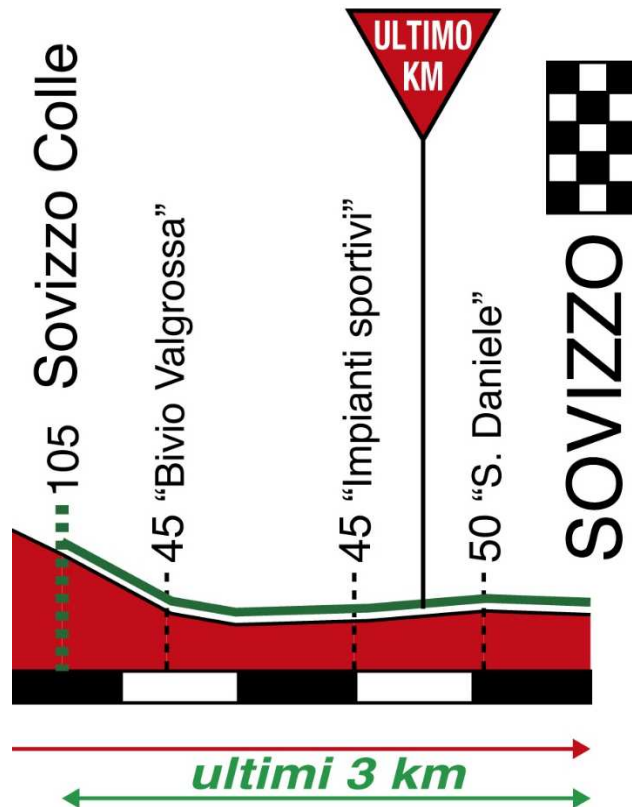

54[^] PICCOLA SANREMO – 19 settembre 2021

MEMORIAL RENATO FINETTI

ALTIMETRIA – ultimi 3 km

Gli ultimi 3 km si presentano con un tratto di forte discesa (circa 1,5 km), successivamente svoltare a dx per Via Olimpia e dopo 250m girare a dx per Via Roma. Proseguire dritto per l'ultimo chilometro di gara, entrati nella frazione di San Daniele, di fronte alla Chiesetta della Madonna del Carmine, girare a sx (incrocio rialzato con curva a gomito) e immettersi sul lungo rettilineo (Viale degli Alpini) che porta fino all'arrivo.